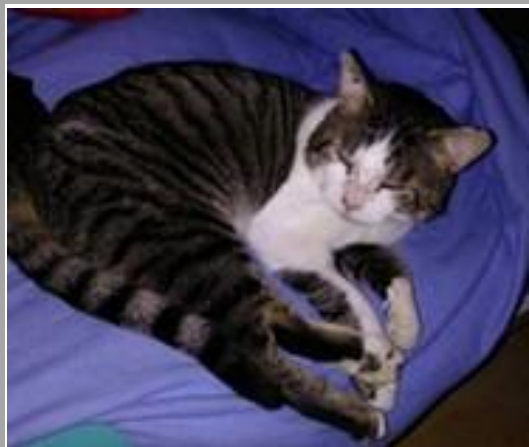

ÉCOLE DU CHAT D'ÉVREUX

www.ecolechatevreux.org ☎ 07.86.29.75.00

24.01.2018

À ADOPTER

NINO - né en 2015
Tatouage : 218HYF

NANNI - née en 2016
Tatouage : 235 XVR

NIKITA - née en 2016
Tatouage : 204SGF

LOLA - née en 2017
Puce : 250268731996926

ÉCOLE DU CHAT D'ÉVREUX

www.ecolechatevreux.org ☎ 07.86.29.75.00

24.01.2018

À ADOPTER

HARTUR - né en 2012
Tatouage : 232 UPB

NOUGAT - né en 2017
Puce : 250269812241874

NOUGATINE - née en 2016
Tatouage : 228ZNM