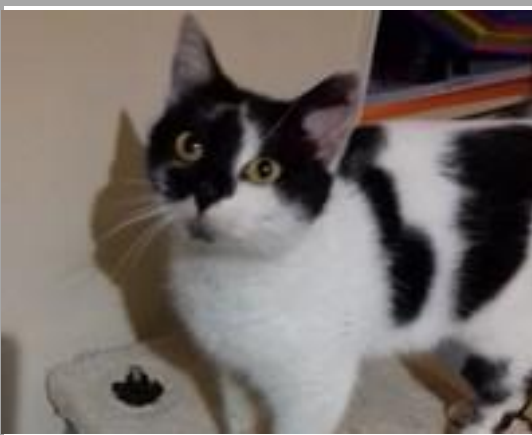

24.01.2018

À ADOPTER

ABBY - née en 2015
Puce : 250269606743122

BALTHAZAR - né en 2011
Puce : 250269802296011

NÉMO - né en 2015
Puce : 250268732039979

MADDIE - née en 2015
Puce : 250269606821103

ÉCOLE DU CHAT D'ÉVREUX

www.ecolechatevreux.org ☎ 07.86.29.75.00

24.01.2018

À ADOPTER

IELLO - né en 2013
Puce : 250269802305951

FINETTE - née en 2017
Puce : 250268732101763

MOUSTACHE - né en 2015
Tatouage : 195EZC

NILOUE - née en 2014
Puce : 250269608013167

ÉCOLE DU CHAT D'ÉVREUX

www.ecolechatevreux.org ☎ 07.86.29.75.00

24.01.2018

À ADOPTER

NINO - né en 2015
Tatouage : 218HYF

NANNI - née en 2016
Tatouage : 235 XVR

NIKITA - née en 2016
Tatouage : 204SGF

LOLA - née en 2017
Puce : 250268731996926